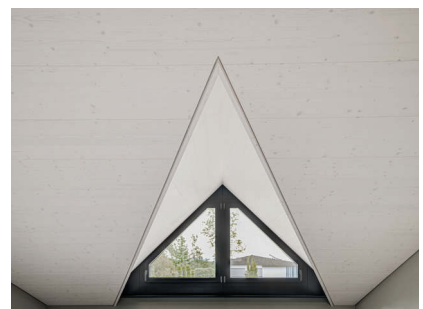

INNENAUSBAU

FELLMANN, HILDISRIEDEN

BAUJAHR: 2020

ENERGIESTANDARD:
AUSGEFÜHRT:

Gebäudeprogramm
Dach Dreischichtplattenverkleidung innen. Dachfenster, Dämmung Dach, Bodenverstärkung,
Innenausbau, Türen

ADRESSE: