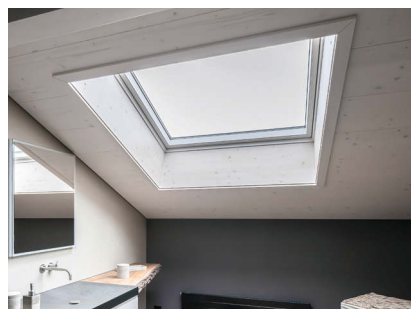

INNENAUSBAU

FELLMANN, HILDISRIEDEN

BAUJAHR: 2020

ENERGIESTANDARD:
AUSGEFÜHRT:

Gebäudeprogramm
Dach Dreischichtplattenverkleidung innen. Dachfenster, Dämmung Dach, Bodenverstärkung,
Innenausbau, Türen

ADRESSE: